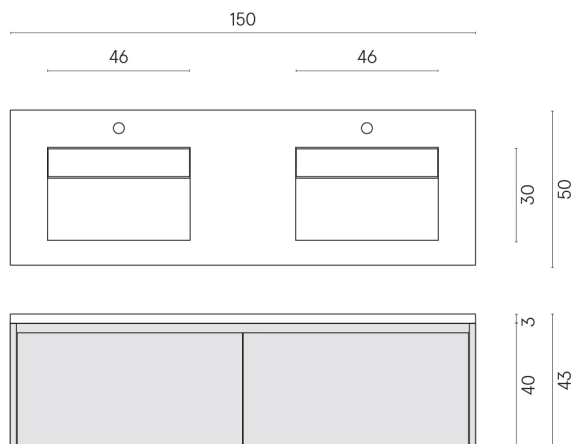

ИЗДЕЛИЕ С ВЫБРАННЫМИ ВАМИ ПАРАМЕТРАМИ.

Артикул:

620810000023

Fly Air

Двойная Раковина 150
White

Облицовка изделия

Континуум Айрон
Натуральный

Цвета и другие эстетические характеристики плитки на иллюстрациях на сайте являются ориентировочными. Перед покупкой всегда смотрите образцы вживую.