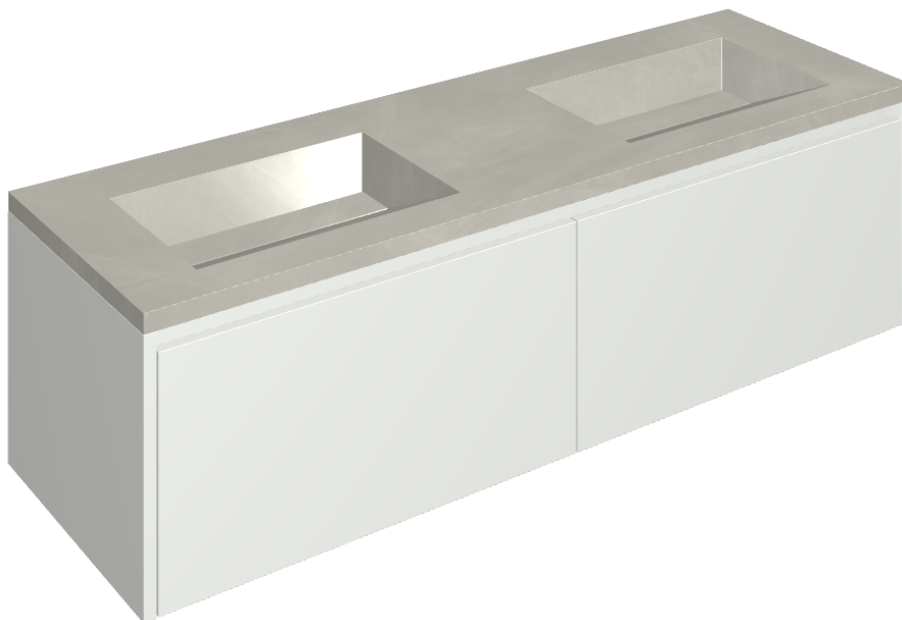

ИЗДЕЛИЕ С ВЫБРАННЫМИ ВАМИ ПАРАМЕТРАМИ.

Артикул:

620810000023

Fly Air

Двойная Раковина 150
White

Облицовка изделия

Континуум Сильвер
Натуральный

Цвета и другие эстетические характеристики плитки на иллюстрациях на сайте являются ориентировочными. Перед покупкой всегда смотрите образцы вживую.