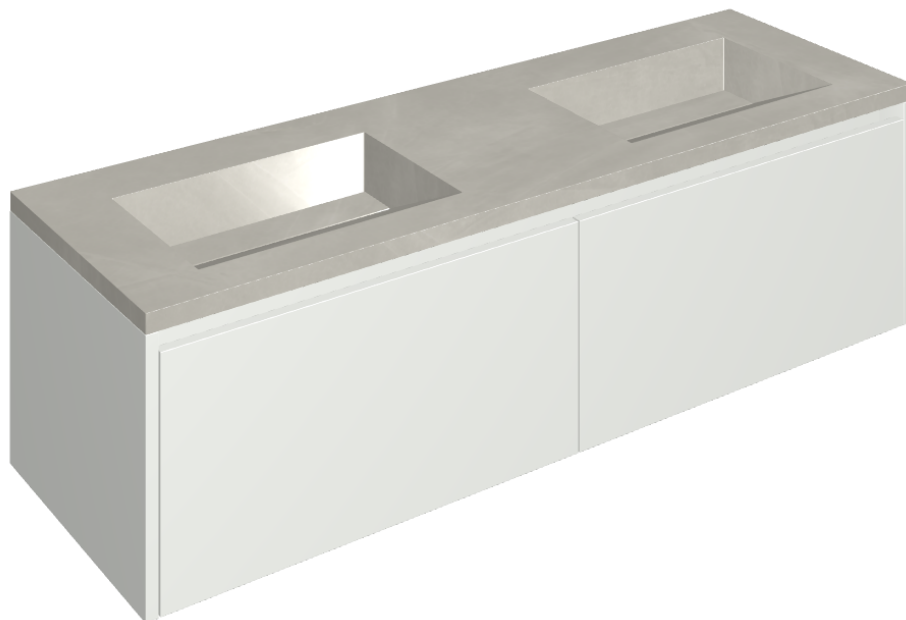

ИЗДЕЛИЕ С ВЫБРАННЫМИ ВАМИ ПАРАМЕТРАМИ.

Артикул:

620810000023

Fly Air

Двойная Раковина 150
White

Облицовка изделия

Континуум Сильвер
Натуральный

Цвета и другие эстетические характеристики плитки на иллюстрациях на сайте являются ориентировочными. Перед покупкой всегда смотрите образцы вживую.