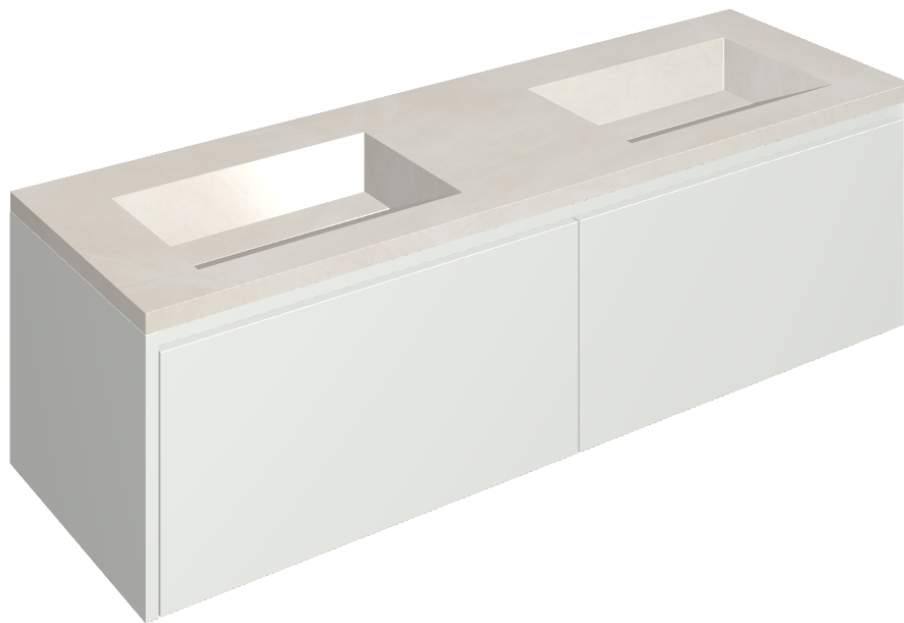

ИЗДЕЛИЕ С ВЫБРАННЫМИ ВАМИ ПАРАМЕТРАМИ.

Артикул:

620810000023

# Fly Air

Двойная Раковина 150  
White

Облицовка изделия

Континуум Полар  
Натуральный

Цвета и другие эстетические характеристики плитки на иллюстрациях на сайте являются ориентировочными. Перед покупкой всегда смотрите образцы вживую.