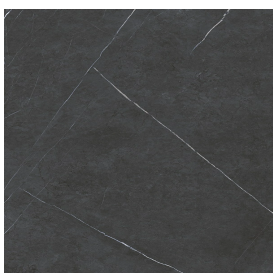

# Fly Air

Двойная Раковина 150  
White

Облицовка изделия

Метрополис  
Имperiал Блэк  
Натуральный

Цвета и другие эстетические характеристики плитки на иллюстрациях на сайте являются ориентировочными. Перед покупкой всегда смотрите образцы вживую.