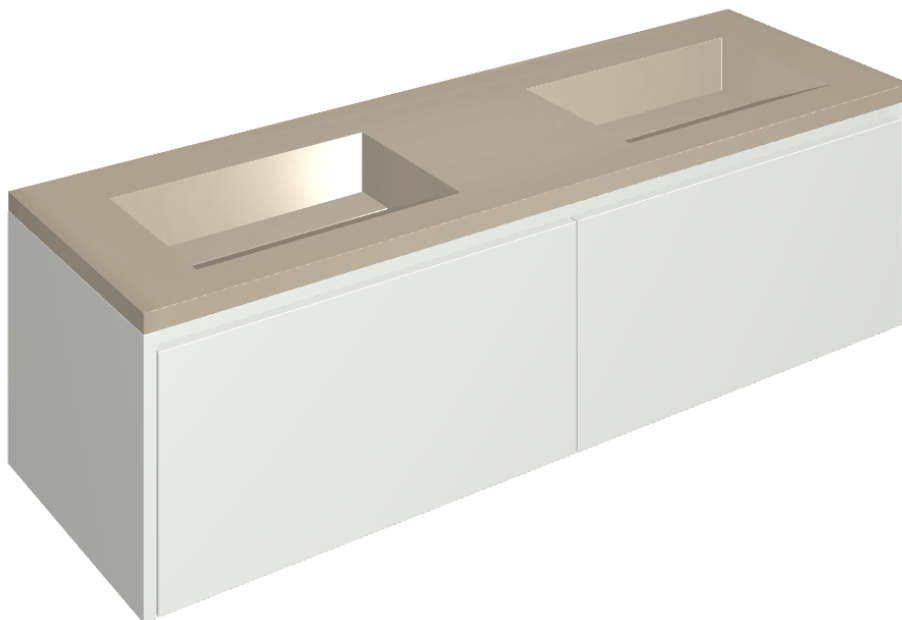

ИЗДЕЛИЕ С ВЫБРАННЫМИ ВАМИ ПАРАМЕТРАМИ.

Артикул:

620810000023

Fly Air

Двойная Раковина 150
White

Облицовка изделия

Метрополис Гласс
Паудер Люкс

Цвета и другие эстетические характеристики плитки на иллюстрациях на сайте являются ориентировочными. Перед покупкой всегда смотрите образцы вживую.