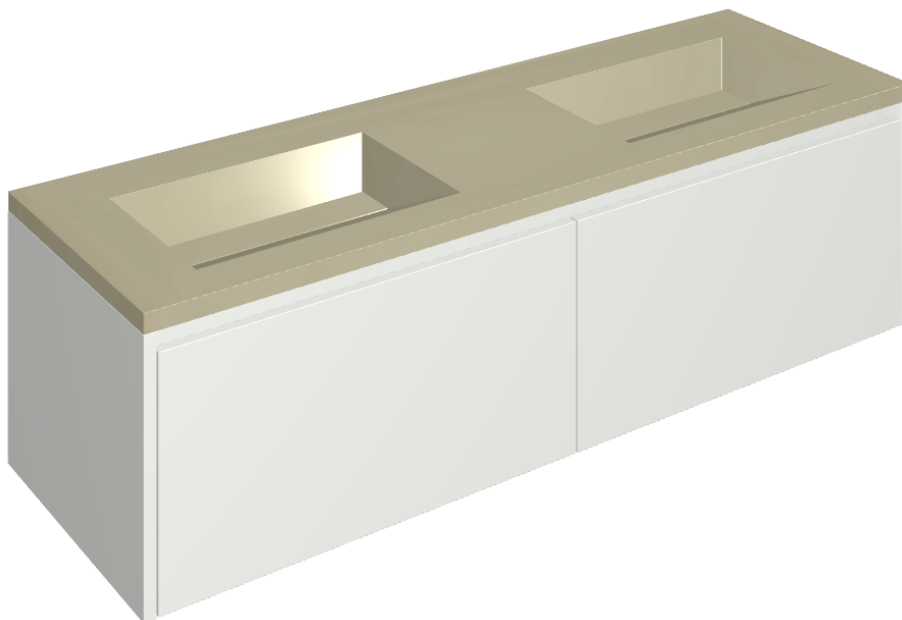

ИЗДЕЛИЕ С ВЫБРАННЫМИ ВАМИ ПАРАМЕТРАМИ.

Артикул:

620810000023

Fly Air

Двойная Раковина 150
White

Облицовка изделия

Метрополис Гласс
Сэнд Люкс

Цвета и другие эстетические характеристики плитки на иллюстрациях на сайте являются ориентировочными. Перед покупкой всегда смотрите образцы вживую.