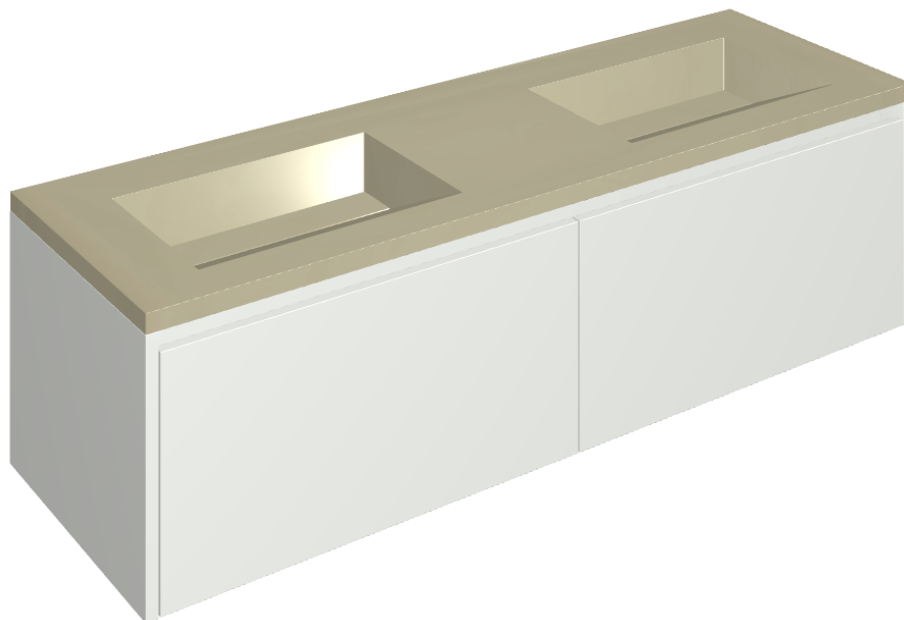

ИЗДЕЛИЕ С ВЫБРАННЫМИ ВАМИ ПАРАМЕТРАМИ.

Артикул:

620810000023

Fly Air

Двойная Раковина 150
White

Облицовка изделия

Метрополис Гласс
Сэнд Люкс

Цвета и другие эстетические характеристики плитки на иллюстрациях на сайте являются ориентировочными. Перед покупкой всегда смотрите образцы вживую.