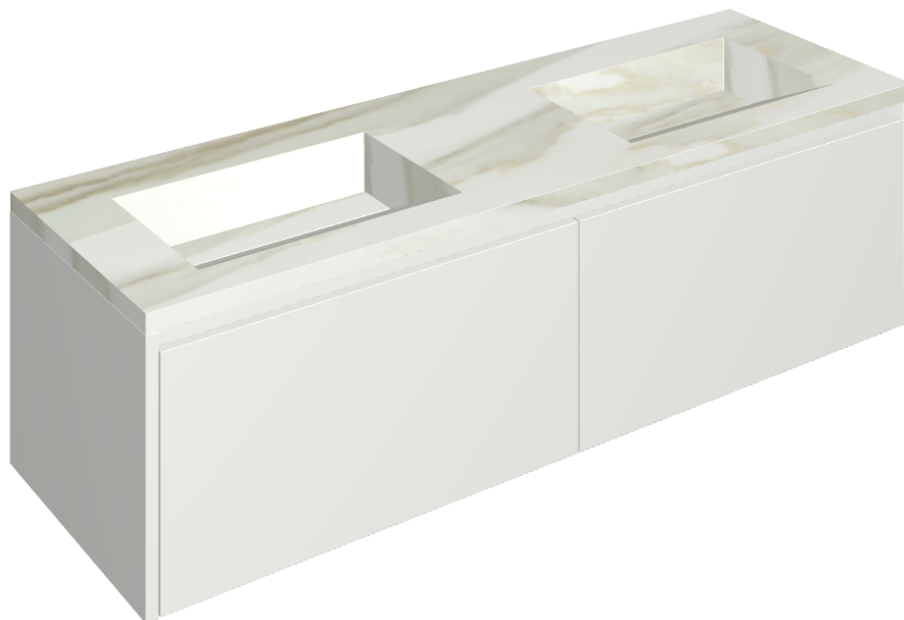

ИЗДЕЛИЕ С ВЫБРАННЫМИ ВАМИ ПАРАМЕТРАМИ.

Артикул:

620810000023

Fly Air

Двойная Раковина 150
White

Облицовка изделия

Шарм Эдванс Кремо
Деликато
Натуральный

Цвета и другие эстетические характеристики плитки на иллюстрациях на сайте являются ориентировочными. Перед покупкой всегда смотрите образцы вживую.