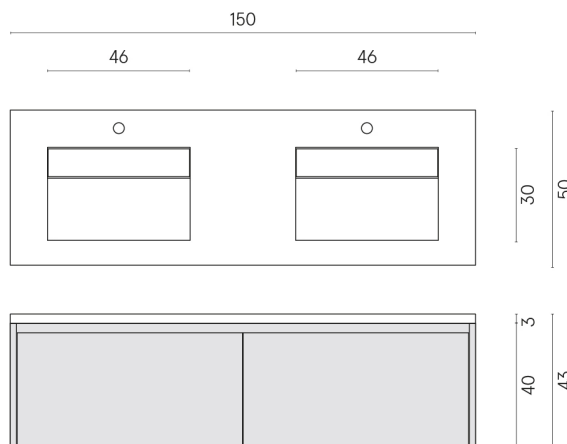

ИЗДЕЛИЕ С ВЫБРАННЫМИ ВАМИ ПАРАМЕТРАМИ.

Артикул:

620810000023

Fly Air

Двойная Раковина 150
White

Облицовка изделия

Шарм Эдванс Кремо
Деликато
Натуральный

Цвета и другие эстетические характеристики плитки на иллюстрациях на сайте являются ориентировочными. Перед покупкой всегда смотрите образцы вживую.