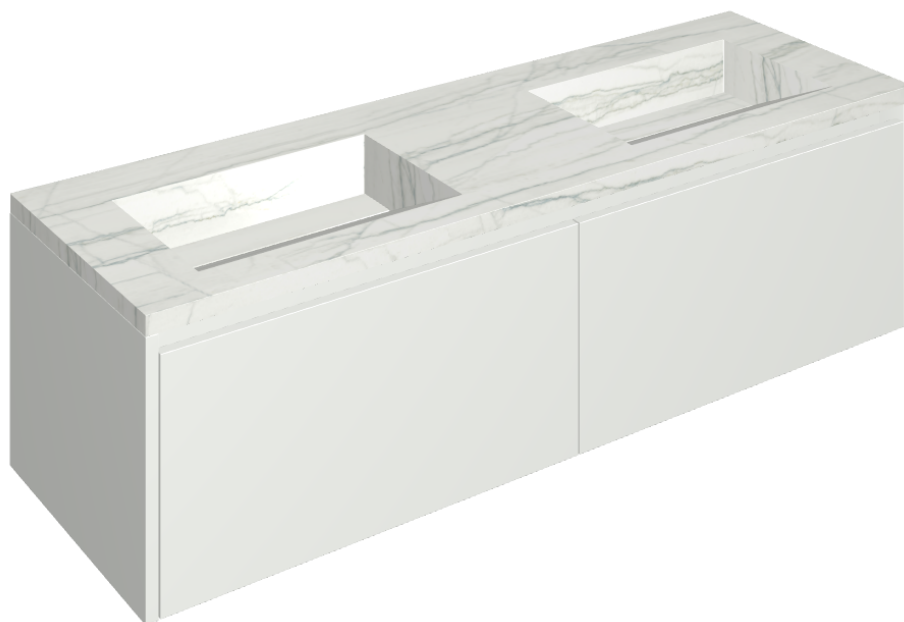

ИЗДЕЛИЕ С ВЫБРАННЫМИ ВАМИ ПАРАМЕТРАМИ.

Артикул:

620810000023

Fly Air

Двойная Раковина 150
White

Облицовка изделия

Шарм Эдванс
Платинум Уайт
Натуральный

Цвета и другие эстетические характеристики плитки на иллюстрациях на сайте являются ориентировочными. Перед покупкой всегда смотрите образцы вживую.