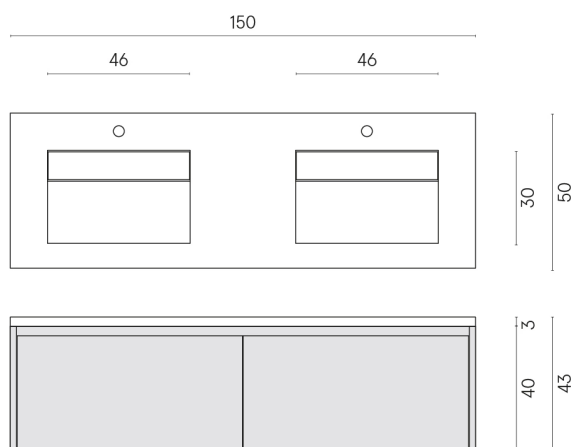

ИЗДЕЛИЕ С ВЫБРАННЫМИ ВАМИ ПАРАМЕТРАМИ.

Артикул:

620810000023

Fly Air

Двойная Раковина 150
White

Облицовка изделия

Шарм Делюкс
Гриджио Оробико
Натуральный

Цвета и другие эстетические характеристики плитки на иллюстрациях на сайте являются ориентировочными. Перед покупкой всегда смотрите образцы вживую.