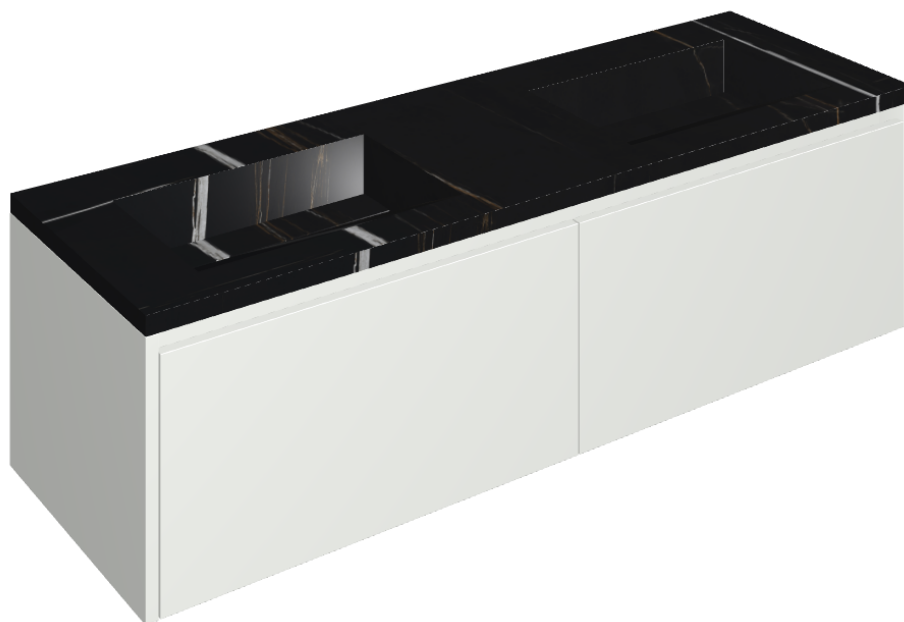

ИЗДЕЛИЕ С ВЫБРАННЫМИ ВАМИ ПАРАМЕТРАМИ.

Артикул:

620810000023

Fly Air

Двойная Раковина 150
White

Облицовка изделия

Шарм Делюкс
Сахара Нуар
Натуральный

Цвета и другие эстетические характеристики плитки на иллюстрациях на сайте являются ориентировочными. Перед покупкой всегда смотрите образцы вживую.

Найдите ближайшую
авторизованную точку
продаж тут:

<https://spb.italonceramica.ru/ru/home/dealer/>