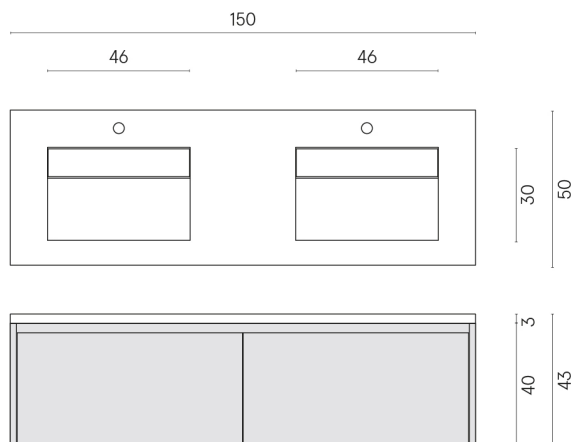

ИЗДЕЛИЕ С ВЫБРАННЫМИ ВАМИ ПАРАМЕТРАМИ.

Артикул:

620810000023

Fly Air

Двойная Раковина 150
White

Облицовка изделия

Шарм Эво
Имперiale
Натуральный

Цвета и другие эстетические характеристики плитки на иллюстрациях на сайте являются ориентировочными. Перед покупкой всегда смотрите образцы вживую.