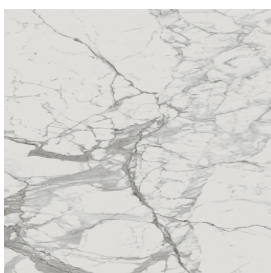

ИЗДЕЛИЕ С ВЫБРАННЫМИ ВАМИ ПАРАМЕТРАМИ.

Артикул:

620810000023

Fly Air

Двойная Раковина 150
White

Облицовка изделия

Шарм Эво Статуарио
Натуральный

Цвета и другие эстетические характеристики плитки на иллюстрациях на сайте являются ориентировочными. Перед покупкой всегда смотрите образцы вживую.