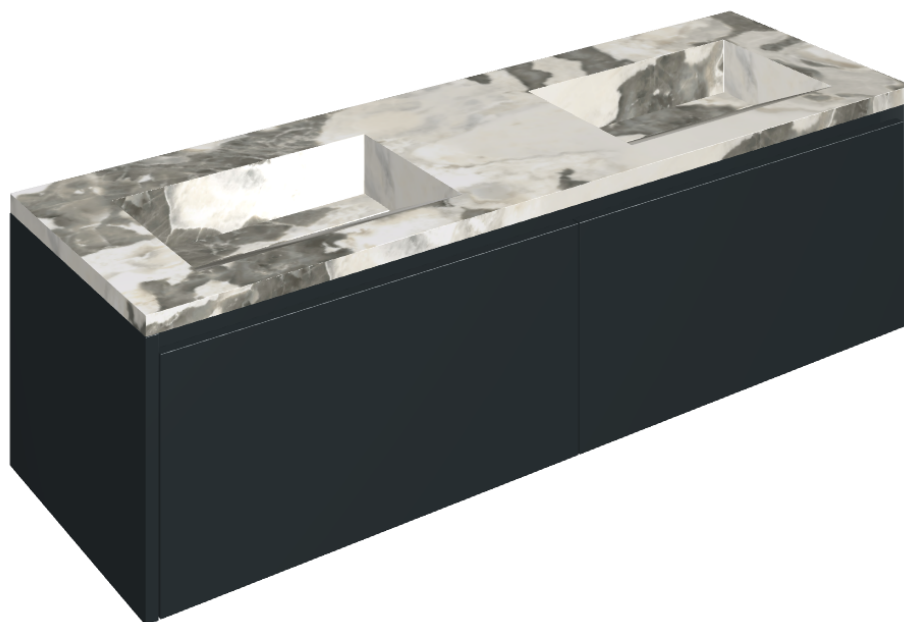

ИЗДЕЛИЕ С ВЫБРАННЫМИ ВАМИ ПАРАМЕТРАМИ.

Артикул:

620810000027

Fly Air

Двойная Раковина 150
Black

Облицовка изделия

Стелларис Довер
Лайт Натуральный

Цвета и другие эстетические характеристики плитки на иллюстрациях на сайте являются ориентировочными. Перед покупкой всегда смотрите образцы вживую.