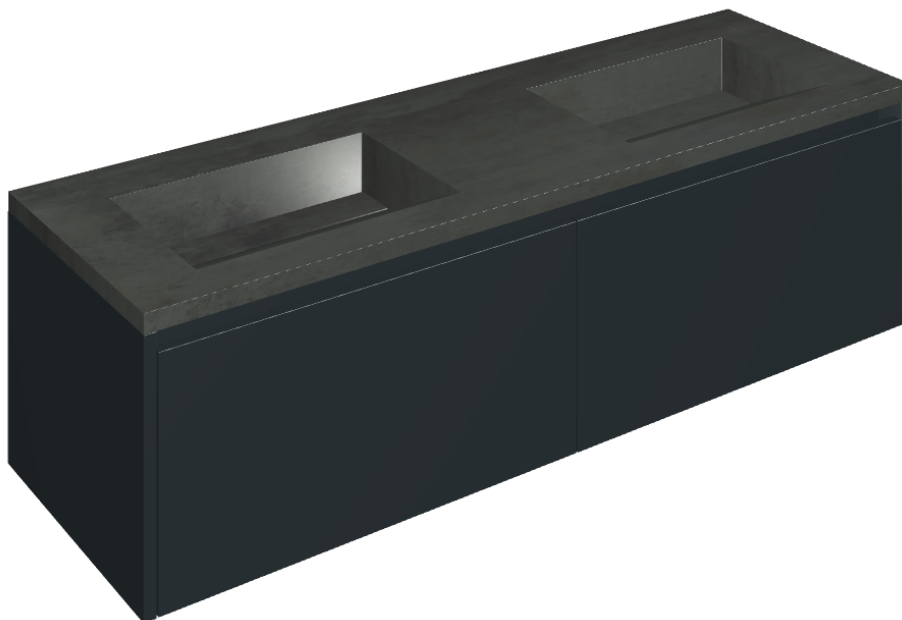

ИЗДЕЛИЕ С ВЫБРАННЫМИ ВАМИ ПАРАМЕТРАМИ.

Артикул:

620810000027

Fly Air

Двойная Раковина 150
Black

Облицовка изделия

Серфейс Стил
Натуральный

Цвета и другие эстетические характеристики плитки на иллюстрациях на сайте являются ориентировочными. Перед покупкой всегда смотрите образцы вживую.