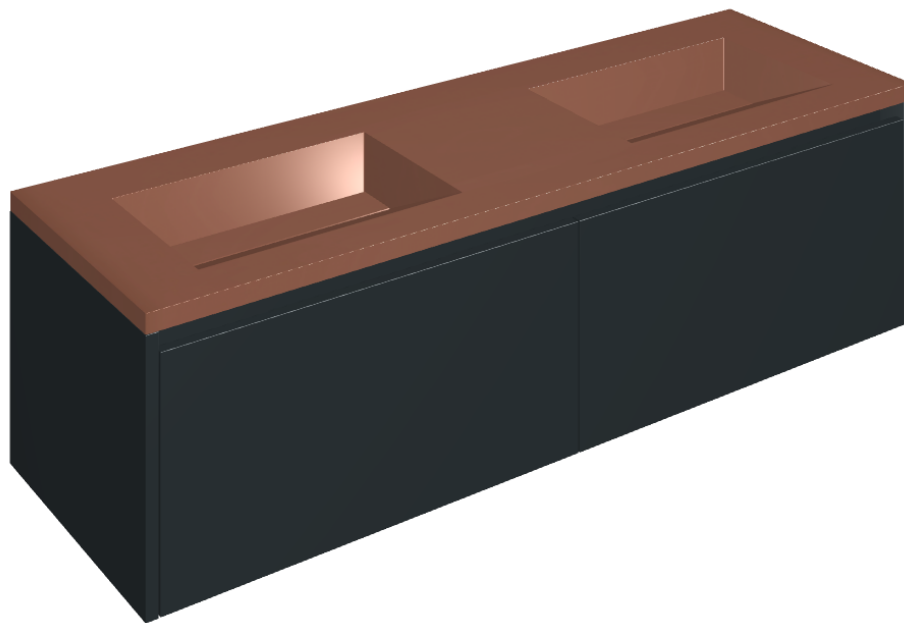

ИЗДЕЛИЕ С ВЫБРАННЫМИ ВАМИ ПАРАМЕТРАМИ.

Артикул:

620810000027

Fly Air

Двойная Раковина 150
Black

Облицовка изделия

Этернум Гласс
Корал Люкс

Цвета и другие эстетические характеристики плитки на иллюстрациях на сайте являются ориентировочными. Перед покупкой всегда смотрите образцы вживую.