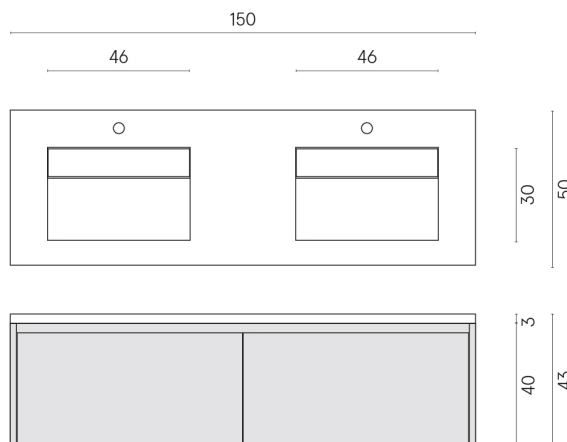

ИЗДЕЛИЕ С ВЫБРАННЫМИ ВАМИ ПАРАМЕТРАМИ.

Артикул: 620810000027

Fly Air

Двойная Раковина 150
Black

Облицовка изделия

Континуум Брасс
Голд Шлифованный

Цвета и другие эстетические характеристики плитки на иллюстрациях на сайте являются ориентировочными. Перед покупкой всегда смотрите образцы вживую.