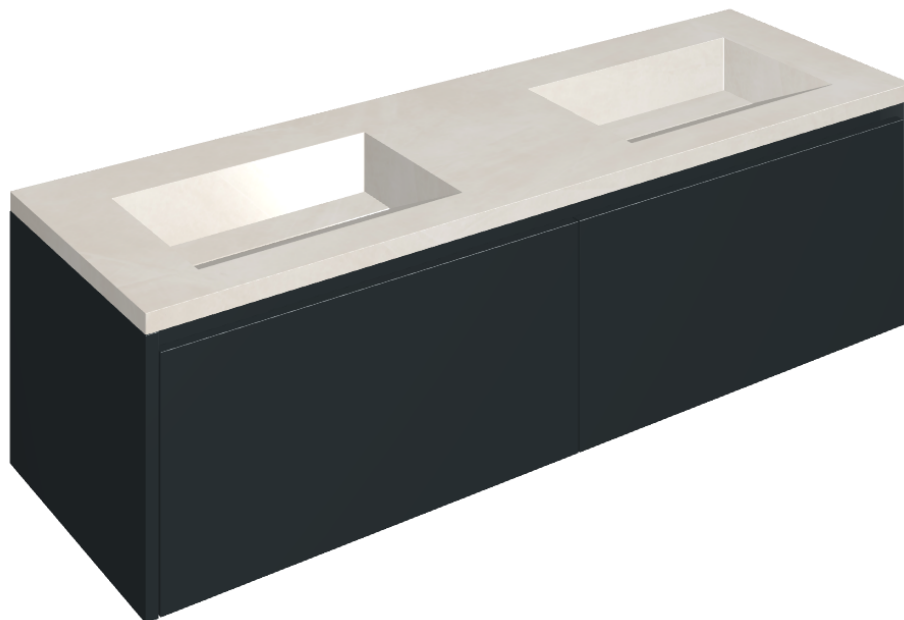

ИЗДЕЛИЕ С ВЫБРАННЫМИ ВАМИ ПАРАМЕТРАМИ.

Артикул: 620810000027

# Fly Air

Двойная Раковина 150  
Black

Облицовка изделия

Континуум Полар  
Натуральный

Цвета и другие эстетические характеристики плитки на иллюстрациях на сайте являются ориентировочными. Перед покупкой всегда смотрите образцы вживую.