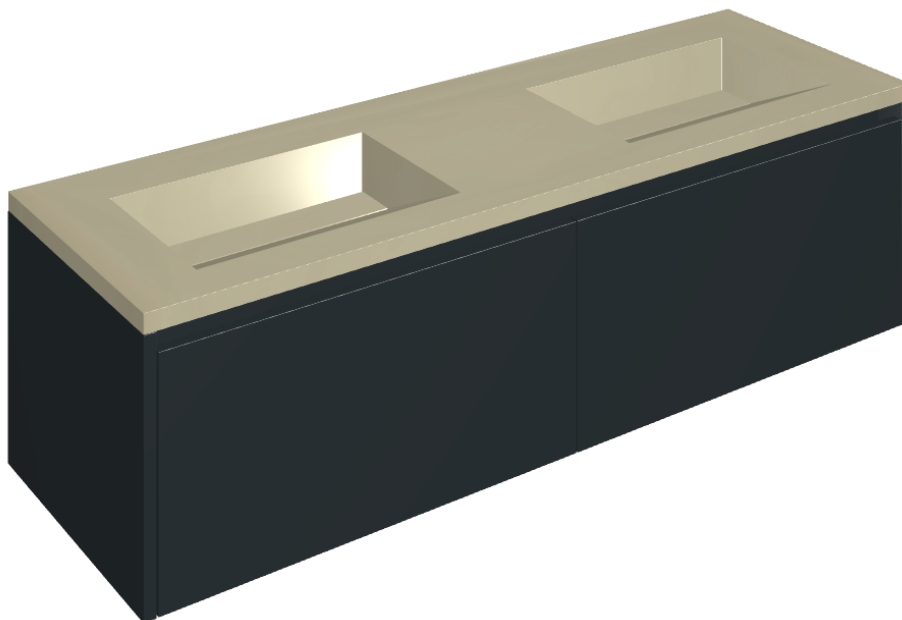

ИЗДЕЛИЕ С ВЫБРАННЫМИ ВАМИ ПАРАМЕТРАМИ.

Артикул: 620810000027

Fly Air

Двойная Раковина 150
Black

Облицовка изделия

Метрополис Гласс
Сэнд Люкс

Цвета и другие эстетические характеристики плитки на иллюстрациях на сайте являются ориентировочными. Перед покупкой всегда смотрите образцы вживую.