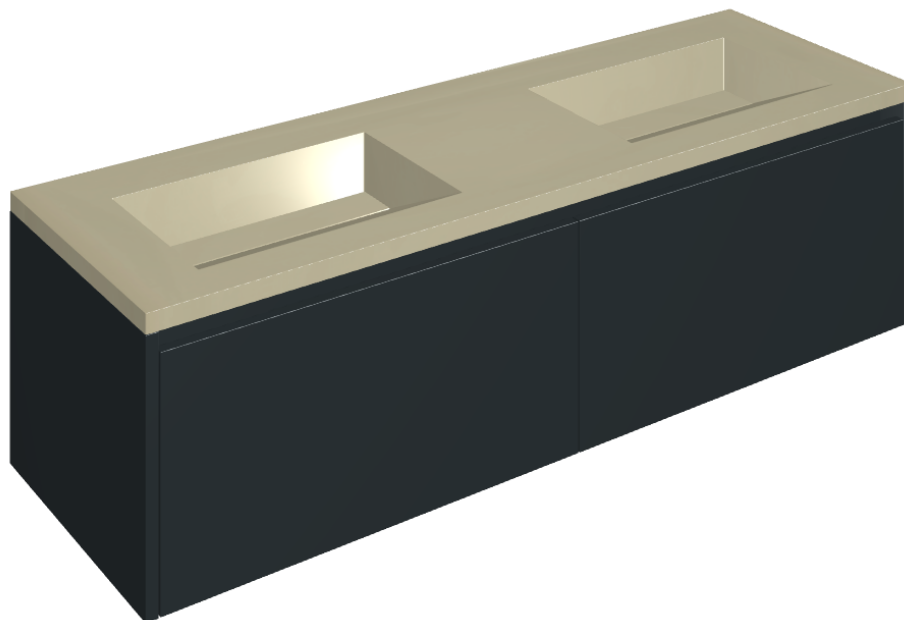

ИЗДЕЛИЕ С ВЫБРАННЫМИ ВАМИ ПАРАМЕТРАМИ.

Артикул: 620810000027

# Fly Air

Двойная Раковина 150  
Black

Облицовка изделия

Метрополис Гласс  
Сэнд Люкс

Цвета и другие эстетические характеристики плитки на иллюстрациях на сайте являются ориентировочными. Перед покупкой всегда смотрите образцы вживую.