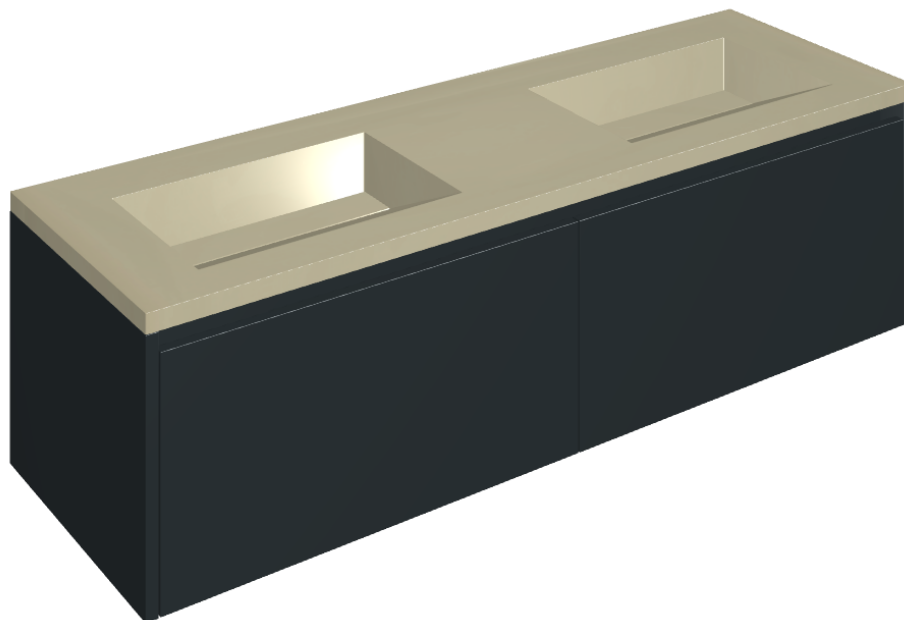

ИЗДЕЛИЕ С ВЫБРАННЫМИ ВАМИ ПАРАМЕТРАМИ.

Артикул: 620810000027

Fly Air

Двойная Раковина 150
Black

Облицовка изделия

Метрополис Гласс
Сэнд Люкс

Цвета и другие эстетические характеристики плитки на иллюстрациях на сайте являются ориентировочными. Перед покупкой всегда смотрите образцы вживую.

Найдите ближайшую
авторизованную точку
продаж тут:

<https://spb.italonceramica.ru/ru/home/dealer/>