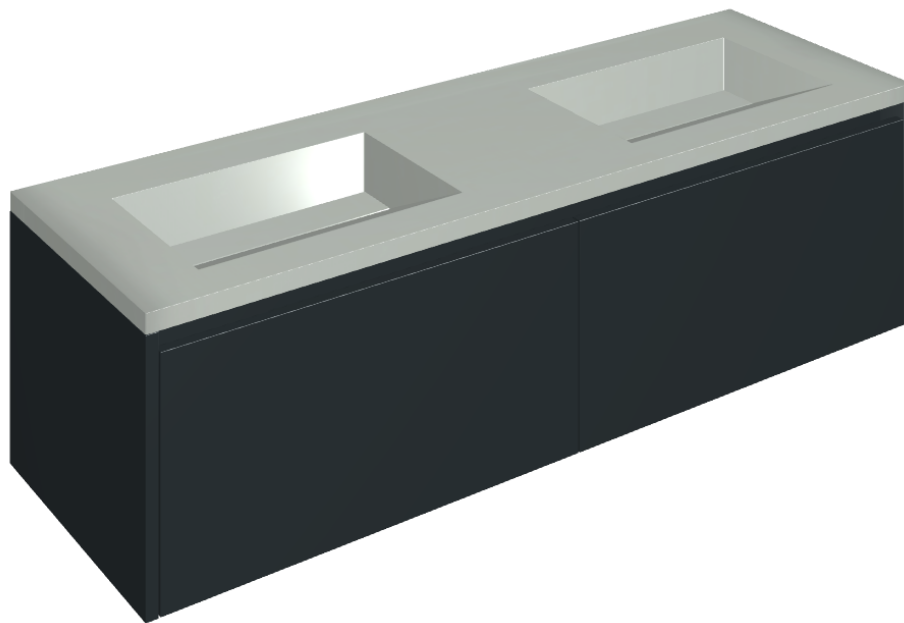

ИЗДЕЛИЕ С ВЫБРАННЫМИ ВАМИ ПАРАМЕТРАМИ.

Артикул: 620810000027

Fly Air

Двойная Раковина 150
Black

Облицовка изделия

Метрополис Гласс
Скай Люкс

Цвета и другие эстетические характеристики плитки на иллюстрациях на сайте являются ориентировочными. Перед покупкой всегда смотрите образцы вживую.