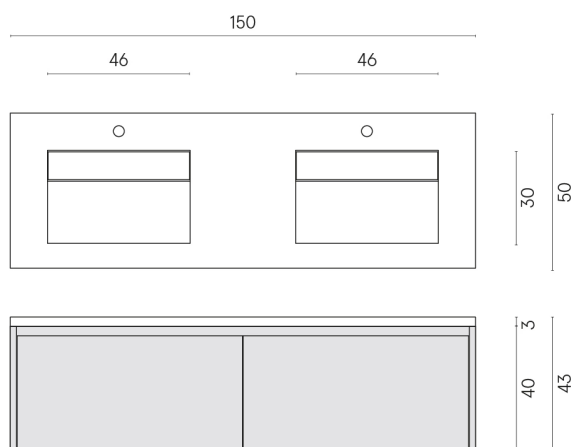

ИЗДЕЛИЕ С ВЫБРАННЫМИ ВАМИ ПАРАМЕТРАМИ.

Артикул: 620810000027

Fly Air

Двойная Раковина 150
Black

Облицовка изделия

Шарм Эдванс Силк
Грэй Люкс

Цвета и другие эстетические характеристики плитки на иллюстрациях на сайте являются ориентировочными. Перед покупкой всегда смотрите образцы вживую.