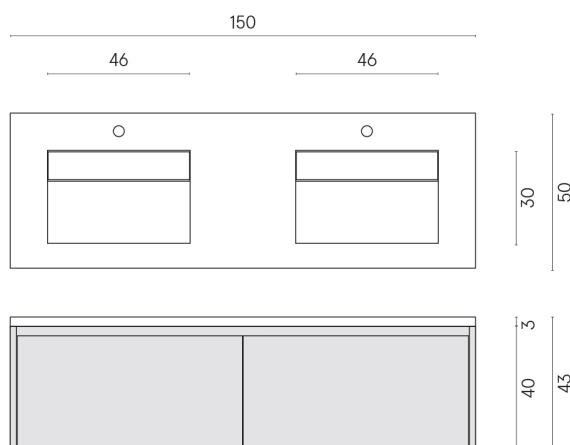

ИЗДЕЛИЕ С ВЫБРАННЫМИ ВАМИ ПАРАМЕТРАМИ.

Артикул: 620810000027

Fly Air

Двойная Раковина 150
Black

Облицовка изделия

Скайфолл Гриджио
Альпино
Натуральный

Цвета и другие эстетические характеристики плитки на иллюстрациях на сайте являются ориентировочными. Перед покупкой всегда смотрите образцы вживую.