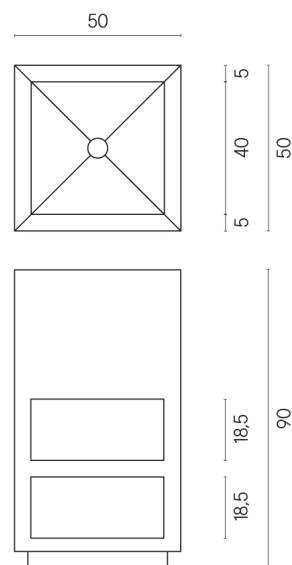

ИЗДЕЛИЕ С ВЫБРАННЫМИ ВАМИ ПАРАМЕТРАМИ.

Артикул:

620810000007

Cube

Раковина Тумба 50

Облицовка изделия

Стелларис Тусканиа
Грэй Натуральный

Цвета и другие эстетические характеристики плитки на иллюстрациях на сайте являются ориентировочными. Перед покупкой всегда смотрите образцы вживую.