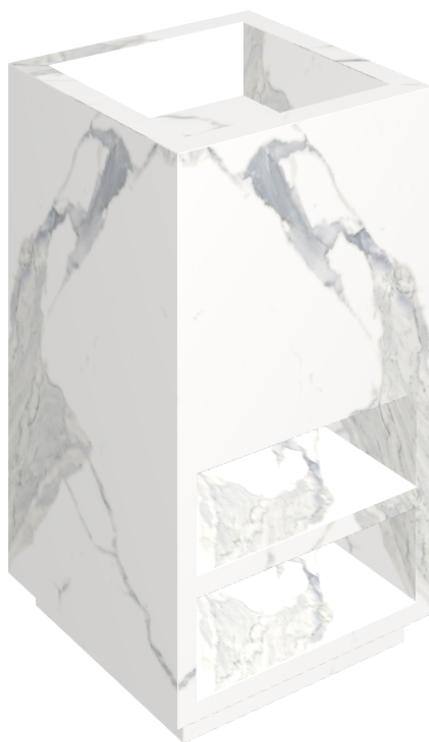

ИЗДЕЛИЕ С ВЫБРАННЫМИ ВАМИ ПАРАМЕТРАМИ.

Артикул: 620810000007

Cube

Раковина Тумба 50

Облицовка изделия

Стелларис
Статуарио Уайт
Натуральный

Цвета и другие эстетические характеристики плитки на иллюстрациях на сайте являются ориентировочными. Перед покупкой всегда смотрите образцы вживую.