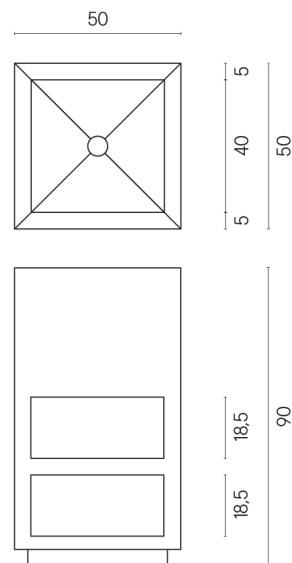

ИЗДЕЛИЕ С ВЫБРАННЫМИ ВАМИ ПАРАМЕТРАМИ.

Артикул:

620810000007

Cube

Раковина Тумба 50

Облицовка изделия

Этернум Волкано
Натуральный

Цвета и другие эстетические характеристики плитки на иллюстрациях на сайте являются ориентировочными. Перед покупкой всегда смотрите образцы вживую.