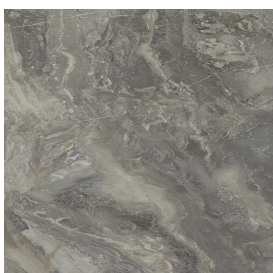

ИЗДЕЛИЕ С ВЫБРАННЫМИ ВАМИ ПАРАМЕТРАМИ.

Артикул:

620810000007

Cube

Раковина Тумба 50

Облицовка изделия

Шарм Делюкс
Гриджио Оробико
Натуральный

Цвета и другие эстетические характеристики плитки на иллюстрациях на сайте являются ориентировочными. Перед покупкой всегда смотрите образцы вживую.