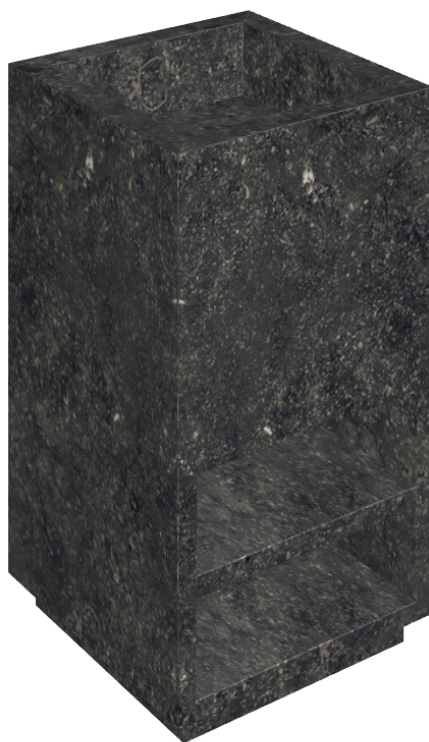

ИЗДЕЛИЕ С ВЫБРАННЫМИ ВАМИ ПАРАМЕТРАМИ.

Артикул:

620810000007

# Cube

Раковина Тумба 50

Облицовка изделия

Рум Блэк Стоун  
Патинированный

Цвета и другие эстетические характеристики плитки на иллюстрациях на сайте являются ориентировочными. Перед покупкой всегда смотрите образцы вживую.