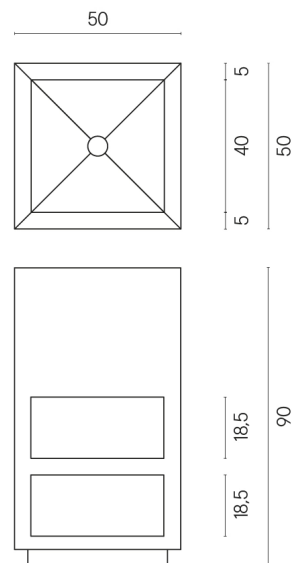

ИЗДЕЛИЕ С ВЫБРАННЫМИ ВАМИ ПАРАМЕТРАМИ.

Артикул:

620810000007

Cube

Раковина Тумба 50

Облицовка изделия

Дженезис Сатурн
Грэй Натуральный

Цвета и другие эстетические характеристики плитки на иллюстрациях на сайте являются ориентировочными. Перед покупкой всегда смотрите образцы вживую.