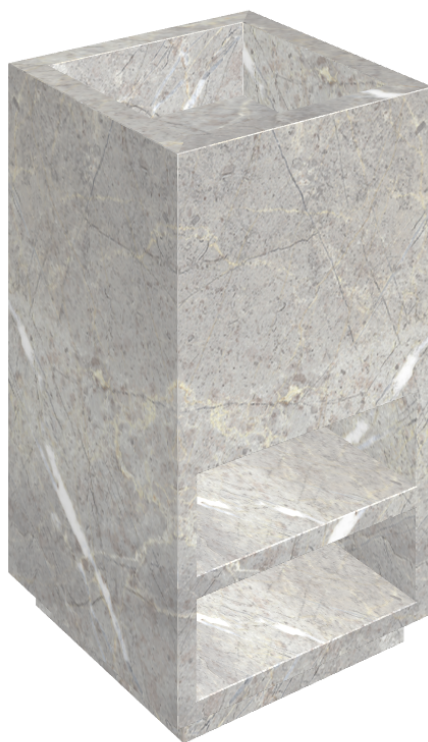

ИЗДЕЛИЕ С ВЫБРАННЫМИ ВАМИ ПАРАМЕТРАМИ.

Артикул:

620810000007

Cube

Раковина Тумба 50

Облицовка изделия

Шарм Эво
Импераале
Натуральный

Цвета и другие эстетические характеристики плитки на иллюстрациях на сайте являются ориентировочными. Перед покупкой всегда смотрите образцы вживую.