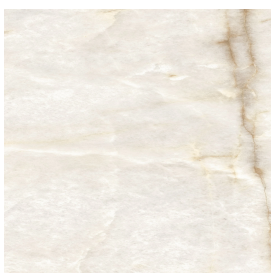

ИЗДЕЛИЕ С ВЫБРАННЫМИ ВАМИ ПАРАМЕТРАМИ.

Артикул:

620810000006

Cube

Раковина 50

Облицовка изделия

Стелларис Кристал
Пьюр Натуральный

Цвета и другие эстетические характеристики плитки на иллюстрациях на сайте являются ориентировочными. Перед покупкой всегда смотрите образцы вживую.