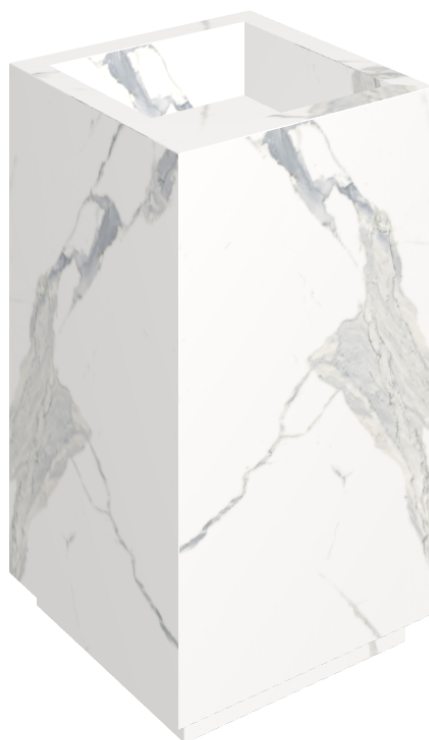

ИЗДЕЛИЕ С ВЫБРАННЫМИ ВАМИ ПАРАМЕТРАМИ.

Артикул:

620810000006

Cube

Раковина 50

Облицовка изделия

Стелларис
Статуарио Уайт
Натуральный

Цвета и другие эстетические характеристики плитки на иллюстрациях на сайте являются ориентировочными. Перед покупкой всегда смотрите образцы вживую.