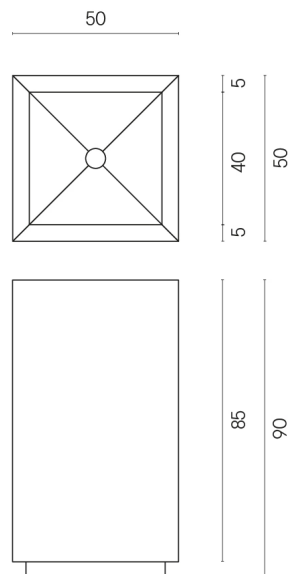

ИЗДЕЛИЕ С ВЫБРАННЫМИ ВАМИ ПАРАМЕТРАМИ.

Артикул:

620810000006

Cube

Раковина 50

Облицовка изделия

Этернум Сноу
Натуральный

Цвета и другие эстетические характеристики плитки на иллюстрациях на сайте являются ориентировочными. Перед покупкой всегда смотрите образцы вживую.