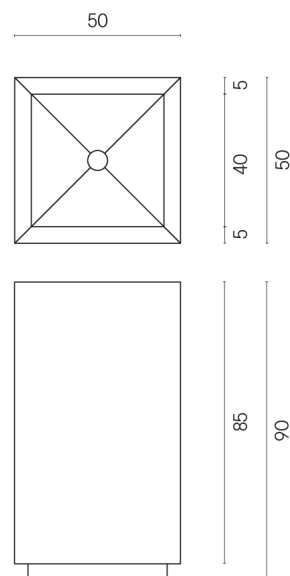

ИЗДЕЛИЕ С ВЫБРАННЫМИ ВАМИ ПАРАМЕТРАМИ.

Артикул:

620810000006

Cube

Раковина 50

Облицовка изделия

Континуум Брасс
Голд Шлифованный

Цвета и другие эстетические характеристики плитки на иллюстрациях на сайте являются ориентировочными. Перед покупкой всегда смотрите образцы вживую.