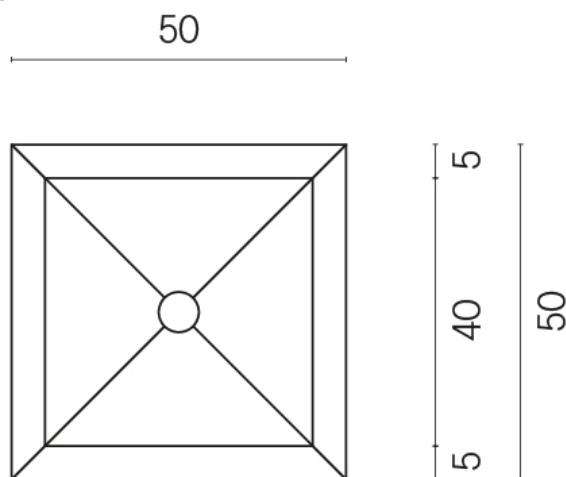

ИЗДЕЛИЕ С ВЫБРАННЫМИ ВАМИ ПАРАМЕТРАМИ.

Артикул:

620810000006

Cube

Раковина 50

Облицовка изделия

Континуум Стоун
Беж Натуральный

Цвета и другие эстетические характеристики плитки на иллюстрациях на сайте являются ориентировочными. Перед покупкой всегда смотрите образцы вживую.