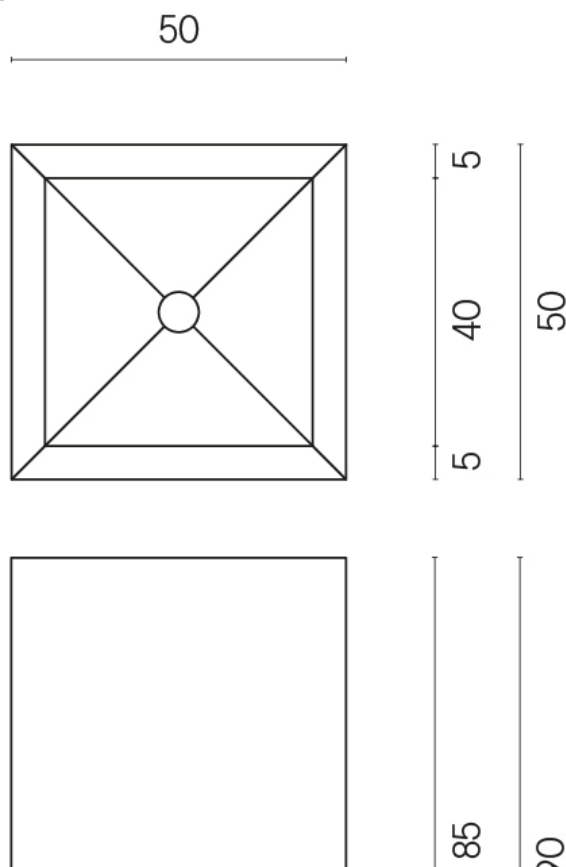

ИЗДЕЛИЕ С ВЫБРАННЫМИ ВАМИ ПАРАМЕТРАМИ.

Артикул:

620810000006

Cube

Раковина 50

Облицовка изделия

Континуум Айрон
Натуральный

Цвета и другие эстетические характеристики плитки на иллюстрациях на сайте являются ориентировочными. Перед покупкой всегда смотрите образцы вживую.