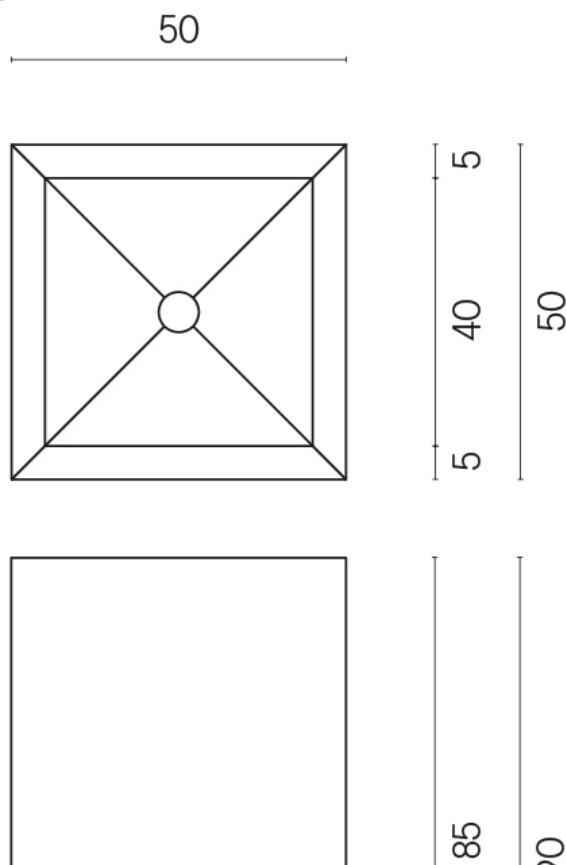

ИЗДЕЛИЕ С ВЫБРАННЫМИ ВАМИ ПАРАМЕТРАМИ.

Артикул:

620810000006

Cube

Раковина 50

Облицовка изделия

Континуум Сильвер
Натуральный

Цвета и другие эстетические характеристики плитки на иллюстрациях на сайте являются ориентировочными. Перед покупкой всегда смотрите образцы вживую.