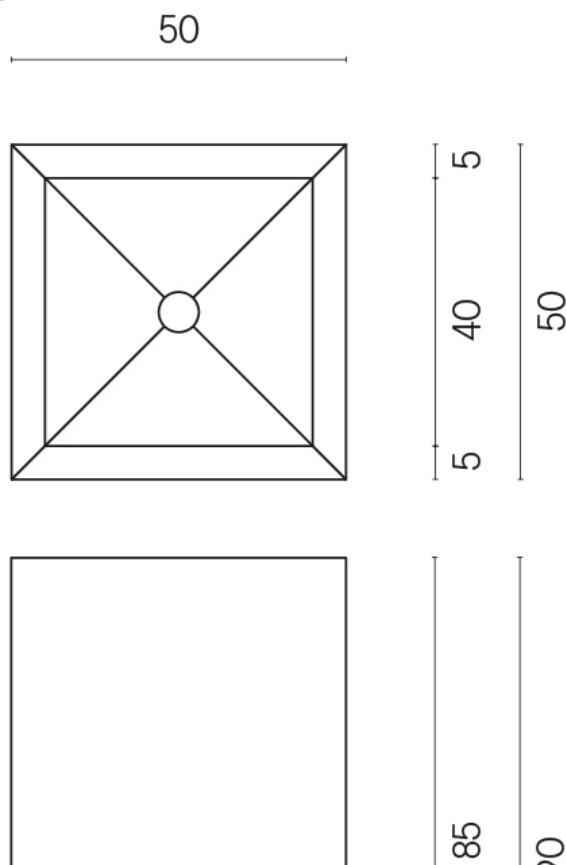

ИЗДЕЛИЕ С ВЫБРАННЫМИ ВАМИ ПАРАМЕТРАМИ.

Артикул:

620810000006

Cube

Раковина 50

Облицовка изделия

Континуум Полар
Натуральный

Цвета и другие эстетические характеристики плитки на иллюстрациях на сайте являются ориентировочными. Перед покупкой всегда смотрите образцы вживую.