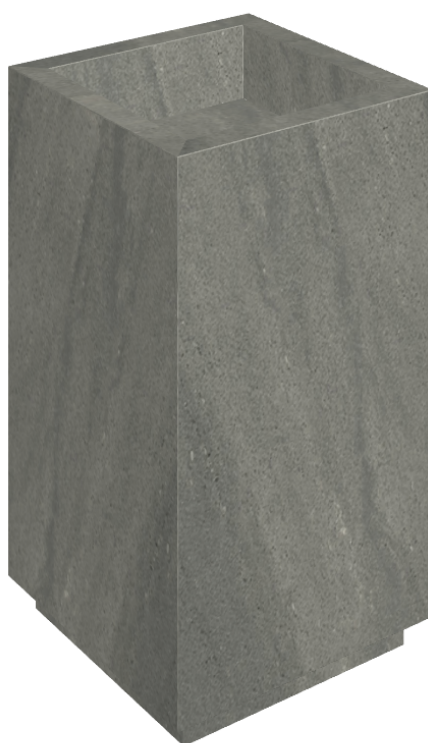

ИЗДЕЛИЕ С ВЫБРАННЫМИ ВАМИ ПАРАМЕТРАМИ.

Артикул:

620810000006

Cube

Раковина 50

Облицовка изделия

Метрополис Графит
Дарк Натуральный

Цвета и другие эстетические характеристики плитки на иллюстрациях на сайте являются ориентировочными. Перед покупкой всегда смотрите образцы вживую.