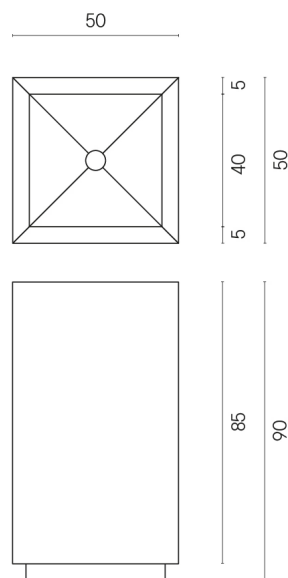

ИЗДЕЛИЕ С ВЫБРАННЫМИ ВАМИ ПАРАМЕТРАМИ.

Артикул:

620810000006

Cube

Раковина 50

Облицовка изделия

Шарм Делюкс
Гриджио Оробико
Натуральный

Цвета и другие эстетические характеристики плитки на иллюстрациях на сайте являются ориентировочными. Перед покупкой всегда смотрите образцы вживую.