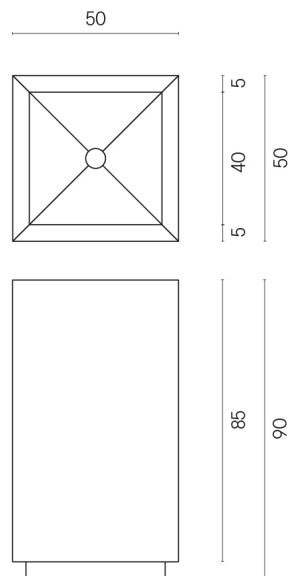

ИЗДЕЛИЕ С ВЫБРАННЫМИ ВАМИ ПАРАМЕТРАМИ.

Артикул:

620810000006

Cube

Раковина 50

Облицовка изделия

Шарм Делюкс
Статуарио
Фантастико
Натуральный

Цвета и другие эстетические характеристики плитки на иллюстрациях на сайте являются ориентировочными. Перед покупкой всегда смотрите образцы вживую.