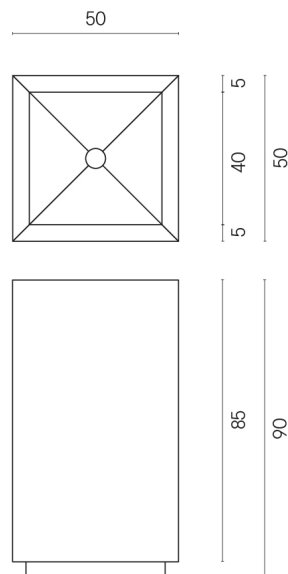

ИЗДЕЛИЕ С ВЫБРАННЫМИ ВАМИ ПАРАМЕТРАМИ.

Артикул:

620810000006

Cube

Раковина 50

Облицовка изделия

Миллениум Пьюр
Натуральный

Цвета и другие эстетические характеристики плитки на иллюстрациях на сайте являются ориентировочными. Перед покупкой всегда смотрите образцы вживую.