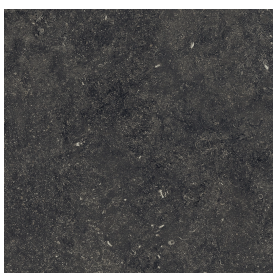

# Cube

Раковина 50

Облицовка изделия

Рум Блэк Стоун  
Патинированный

Цвета и другие эстетические характеристики плитки на иллюстрациях на сайте являются ориентировочными. Перед покупкой всегда смотрите образцы вживую.