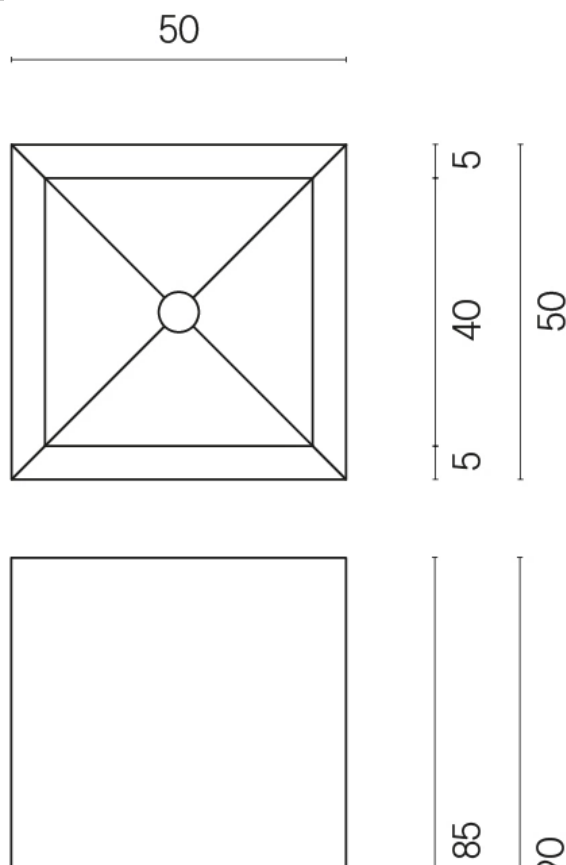

ИЗДЕЛИЕ С ВЫБРАННЫМИ ВАМИ ПАРАМЕТРАМИ.

Артикул:

620810000006

Cube

Раковина 50

Облицовка изделия

Рум Уайт Стоун
Патинированный

Цвета и другие эстетические характеристики плитки на иллюстрациях на сайте являются ориентировочными. Перед покупкой всегда смотрите образцы вживую.