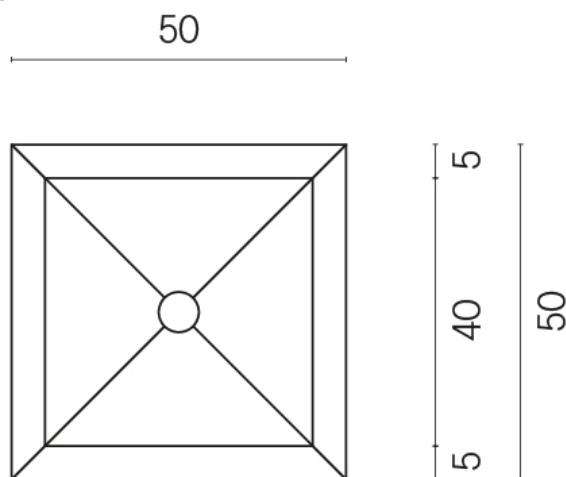

ИЗДЕЛИЕ С ВЫБРАННЫМИ ВАМИ ПАРАМЕТРАМИ.

Артикул:

620810000006

Cube

Раковина 50

Облицовка изделия

Серфейс Сан
Патинированный

Цвета и другие эстетические характеристики плитки на иллюстрациях на сайте являются ориентировочными. Перед покупкой всегда смотрите образцы вживую.