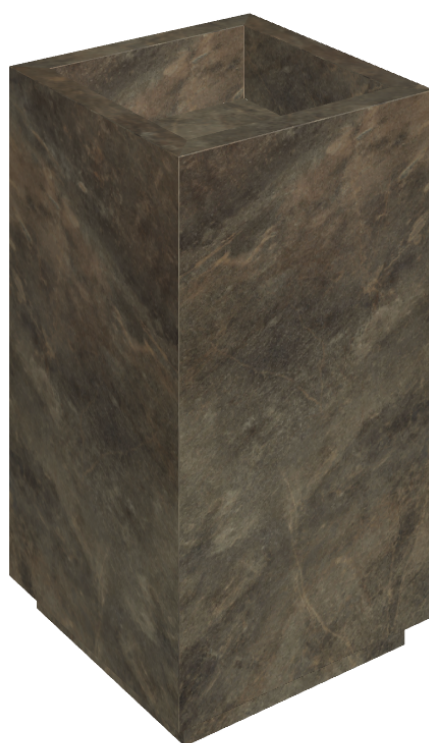

ИЗДЕЛИЕ С ВЫБРАННЫМИ ВАМИ ПАРАМЕТРАМИ.

Артикул:

620810000006

Cube

Раковина 50

Облицовка изделия

Дженезис Меркури
Браун Натуральный

Цвета и другие эстетические характеристики плитки на иллюстрациях на сайте являются ориентировочными. Перед покупкой всегда смотрите образцы вживую.