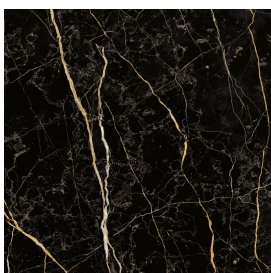

ИЗДЕЛИЕ С ВЫБРАННЫМИ ВАМИ ПАРАМЕТРАМИ.

Артикул:

620810000006

Cube

Раковина 50

Облицовка изделия

Шарм Экстра Лоран
Натуральный

Цвета и другие эстетические характеристики плитки на иллюстрациях на сайте являются ориентировочными. Перед покупкой всегда смотрите образцы вживую.