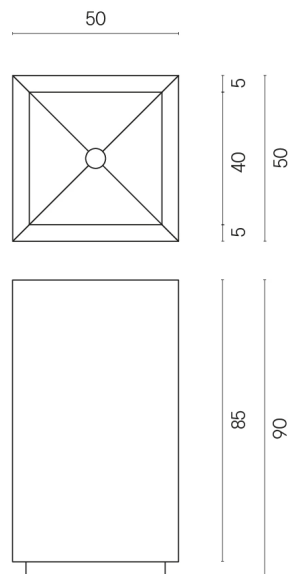

ИЗДЕЛИЕ С ВЫБРАННЫМИ ВАМИ ПАРАМЕТРАМИ.

Артикул:

620810000006

Cube

Раковина 50

Облицовка изделия

Шарм Экстра Лоран
Натуральный

Цвета и другие эстетические характеристики плитки на иллюстрациях на сайте являются ориентировочными. Перед покупкой всегда смотрите образцы вживую.