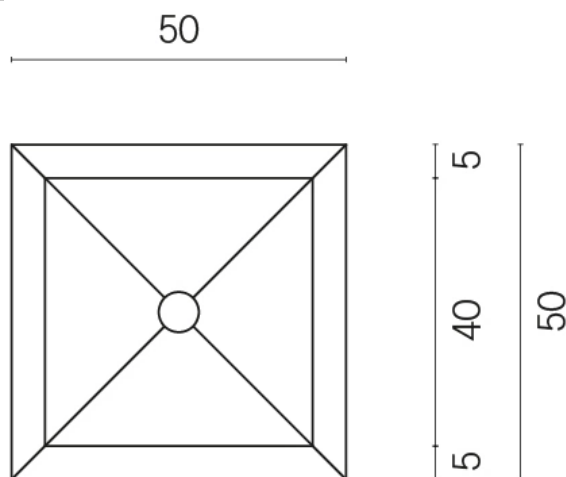

ИЗДЕЛИЕ С ВЫБРАННЫМИ ВАМИ ПАРАМЕТРАМИ.

Артикул:

620810000006

Cube

Раковина 50

Облицовка изделия

Шарм Экстра
Атлантик
Натуральный

Цвета и другие эстетические характеристики плитки на иллюстрациях на сайте являются ориентировочными. Перед покупкой всегда смотрите образцы вживую.