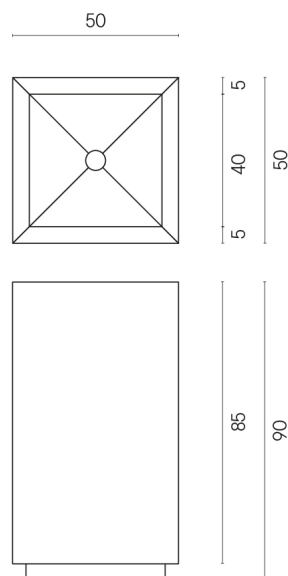

ИЗДЕЛИЕ С ВЫБРАННЫМИ ВАМИ ПАРАМЕТРАМИ.

Артикул:

620810000006

Cube

Раковина 50

Облицовка изделия

Шарм Экстра
Атлантик
Натуральный

Цвета и другие эстетические характеристики плитки на иллюстрациях на сайте являются ориентировочными. Перед покупкой всегда смотрите образцы вживую.