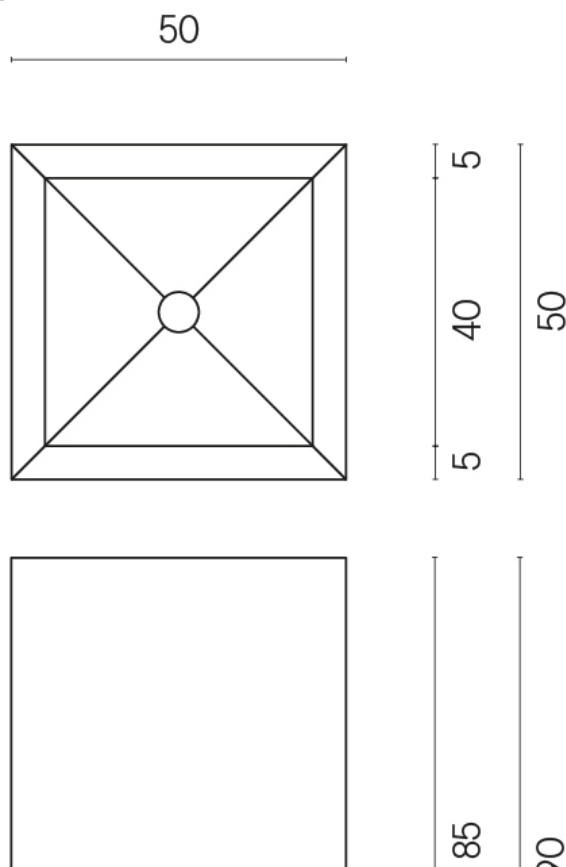

ИЗДЕЛИЕ С ВЫБРАННЫМИ ВАМИ ПАРАМЕТРАМИ.

Артикул:

620810000006

Cube

Раковина 50

Облицовка изделия

Шарм Экстра
Аркадия
Натуральный

Цвета и другие эстетические характеристики плитки на иллюстрациях на сайте являются ориентировочными. Перед покупкой всегда смотрите образцы вживую.