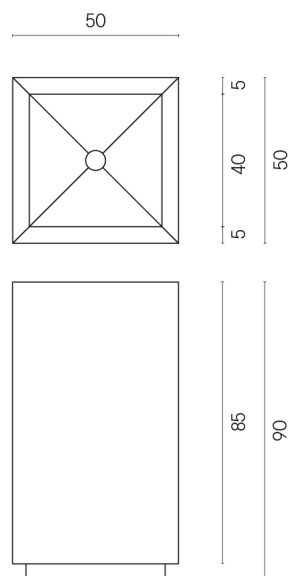

ИЗДЕЛИЕ С ВЫБРАННЫМИ ВАМИ ПАРАМЕТРАМИ.

Артикул:

620810000006

Cube

Раковина 50

Облицовка изделия

Контемпора Пур
Патинированный

Цвета и другие эстетические характеристики плитки на иллюстрациях на сайте являются ориентировочными. Перед покупкой всегда смотрите образцы вживую.