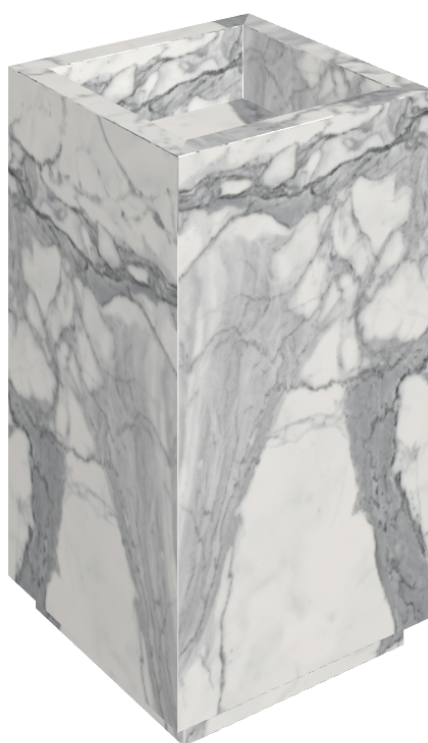

ИЗДЕЛИЕ С ВЫБРАННЫМИ ВАМИ ПАРАМЕТРАМИ.

Артикул:

620810000006

Cube

Раковина 50

Облицовка изделия

Шарм Эво Статуарио
Натуральный

Цвета и другие эстетические характеристики плитки на иллюстрациях на сайте являются ориентировочными. Перед покупкой всегда смотрите образцы вживую.