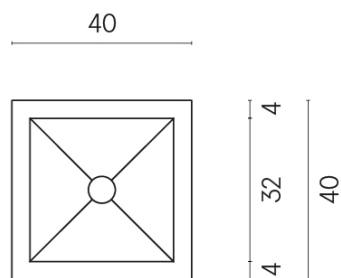

ИЗДЕЛИЕ С ВЫБРАННЫМИ ВАМИ ПАРАМЕТРАМИ.

Артикул:

620810000008

Cube

Раковина 40

Облицовка изделия

Стелларис
Калакатта Голд
Натуральный

Цвета и другие эстетические характеристики плитки на иллюстрациях на сайте являются ориентировочными. Перед покупкой всегда смотрите образцы вживую.