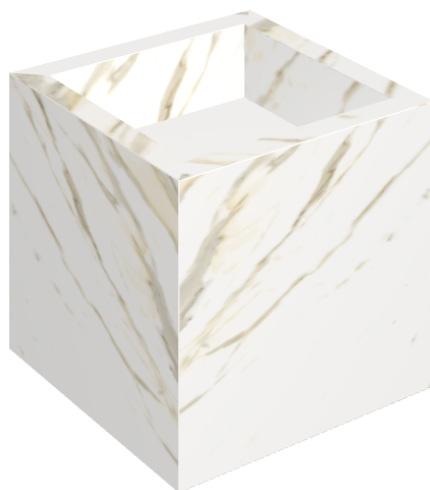

ИЗДЕЛИЕ С ВЫБРАННЫМИ ВАМИ ПАРАМЕТРАМИ.

Артикул:

620810000008

Cube

Раковина 40

Облицовка изделия

Стелларис
Калакатта Голд
Натуральный

Цвета и другие эстетические характеристики плитки на иллюстрациях на сайте являются ориентировочными. Перед покупкой всегда смотрите образцы вживую.