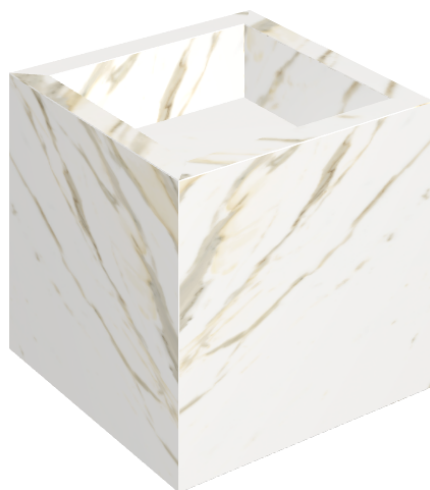

ИЗДЕЛИЕ С ВЫБРАННЫМИ ВАМИ ПАРАМЕТРАМИ.

Артикул:

620810000008

# Cube

Раковина 40

Облицовка изделия

Стелларис  
Калакатта Голд  
Натуральный

Цвета и другие эстетические характеристики плитки на иллюстрациях на сайте являются ориентировочными. Перед покупкой всегда смотрите образцы вживую.